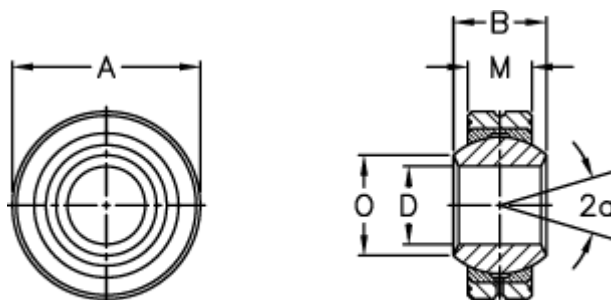

Varenummer: 03402008
Beskrivelse: Fluro Ledleje GLRS 8

Mål

Str. 3 uden smørerille

A	= 22	Tilladelige o/min = 1200
a (grader)	= 14	Vægt = 23
B	= 12	
D	= 8	
Dynamisk belastning C (kN)	= 7.1	
M	= 9	
O	= 10.4	
Statisk belastning C0 (kN)	= 42.6	